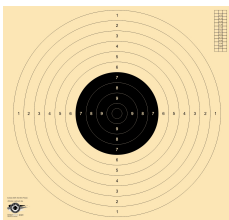

Dienstrevolver 1, DR1

Ziff. C.12 Sportordnung BDMP
Dienstrevolver (Kaliber .30 bis .456)
Minimale Lauflänge 3" und einer maximale Lauflänge von 4", unabhängig von ihrem Einführungsjahr, und unveränderte Dienstrevolver, welche vor 1945 eingeführt wurden unabhängig von ihrer Lauflänge, jedoch nicht unter 3" sind zugelassen.
Schußzahl: 15 in 15 Minuten
Scheibe: ISSF 25m/50m Pistole

Für die Disziplinen Dienstpistole 1-3 und Dienstrevolver 1 ist die aktuelle Dienstpistolenliste zu beachten!