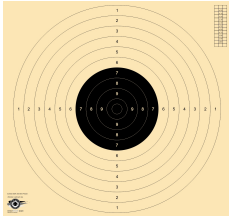

Sportpistole 2 .357 Magnum, SP2 .357 Mag

Ziff. C.13A Sportordnung BDMP
Revolver und halbautomatische Pistolen (max. 6,5“,
Kaliber .357 Magnum und .44 Magnum)
Schußzahl: 30
Anschlag: ein- oder beidhändiger Anschlag
Scheibe: ISSF 25m/50m Pistole