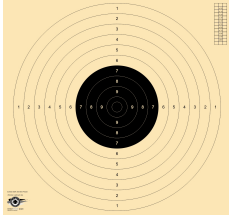

Sportpistole 1, SP1

Ziff. C.13 Sportordnung BDMP
Revolver und halbautomatische Pistolen (max. 6“,
Kaliber .32 bis .455)
Schußzahl: 30
Anschlag: einhändig
Scheibe: ISSF 25m/50m Pistole