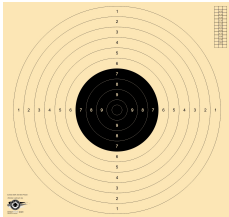

Kleinkaliber-Kurzwaffe, KK

Ziff. C.16 Sportordnung BDMP
Revolver und halbautomatische Pistolen (max. 6“, Kaliber .22 lfB)
Schußzahl: 24 (Präzision 12, Duell 12)
Scheibe Präzision: ISSF 25m/50m Pistole
Scheibe Duell: ISSF-Schnellfeuerpistolen-Scheibe 25 m

Das Anfertigen von Video-, Bild- oder Tonaufzeichnungen ist nur mit ausdrücklicher Zustimmung des Veranstalters erlaubt. Zusätzlich sind zu jeder Zeit die geltenden datenschutzrechtlichen Bestimmungen zu beachten und einzuhalten. Zuwiderhandlungen können durch den Veranstalter oder den Bundesverband sanktioniert werden.