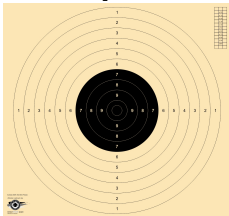

Dienstpistole 3, DP3

Ziff. C.5 Sportordnung BDMP
Pistolen mit Anschlagschaft (Kaliber .25 bis .456)
Schußzahl: 15
Scheibe: ISSF 25m/50m Pistole