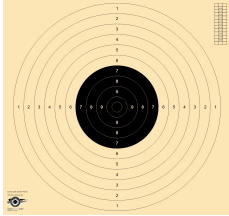

Sportpistole 2 9mm, SP2 9mm

Ziff. C.13A Sportordnung BDMP
Revolver und halbautomatische Pistolen (max. 6,5“,
Kaliber 9 mm Luger und .45 Auto)
Schußzahl: 30
Anschlag: ein- oder beidhändiger Anschlag
Scheibe: ISSF 25m/50m Pistole